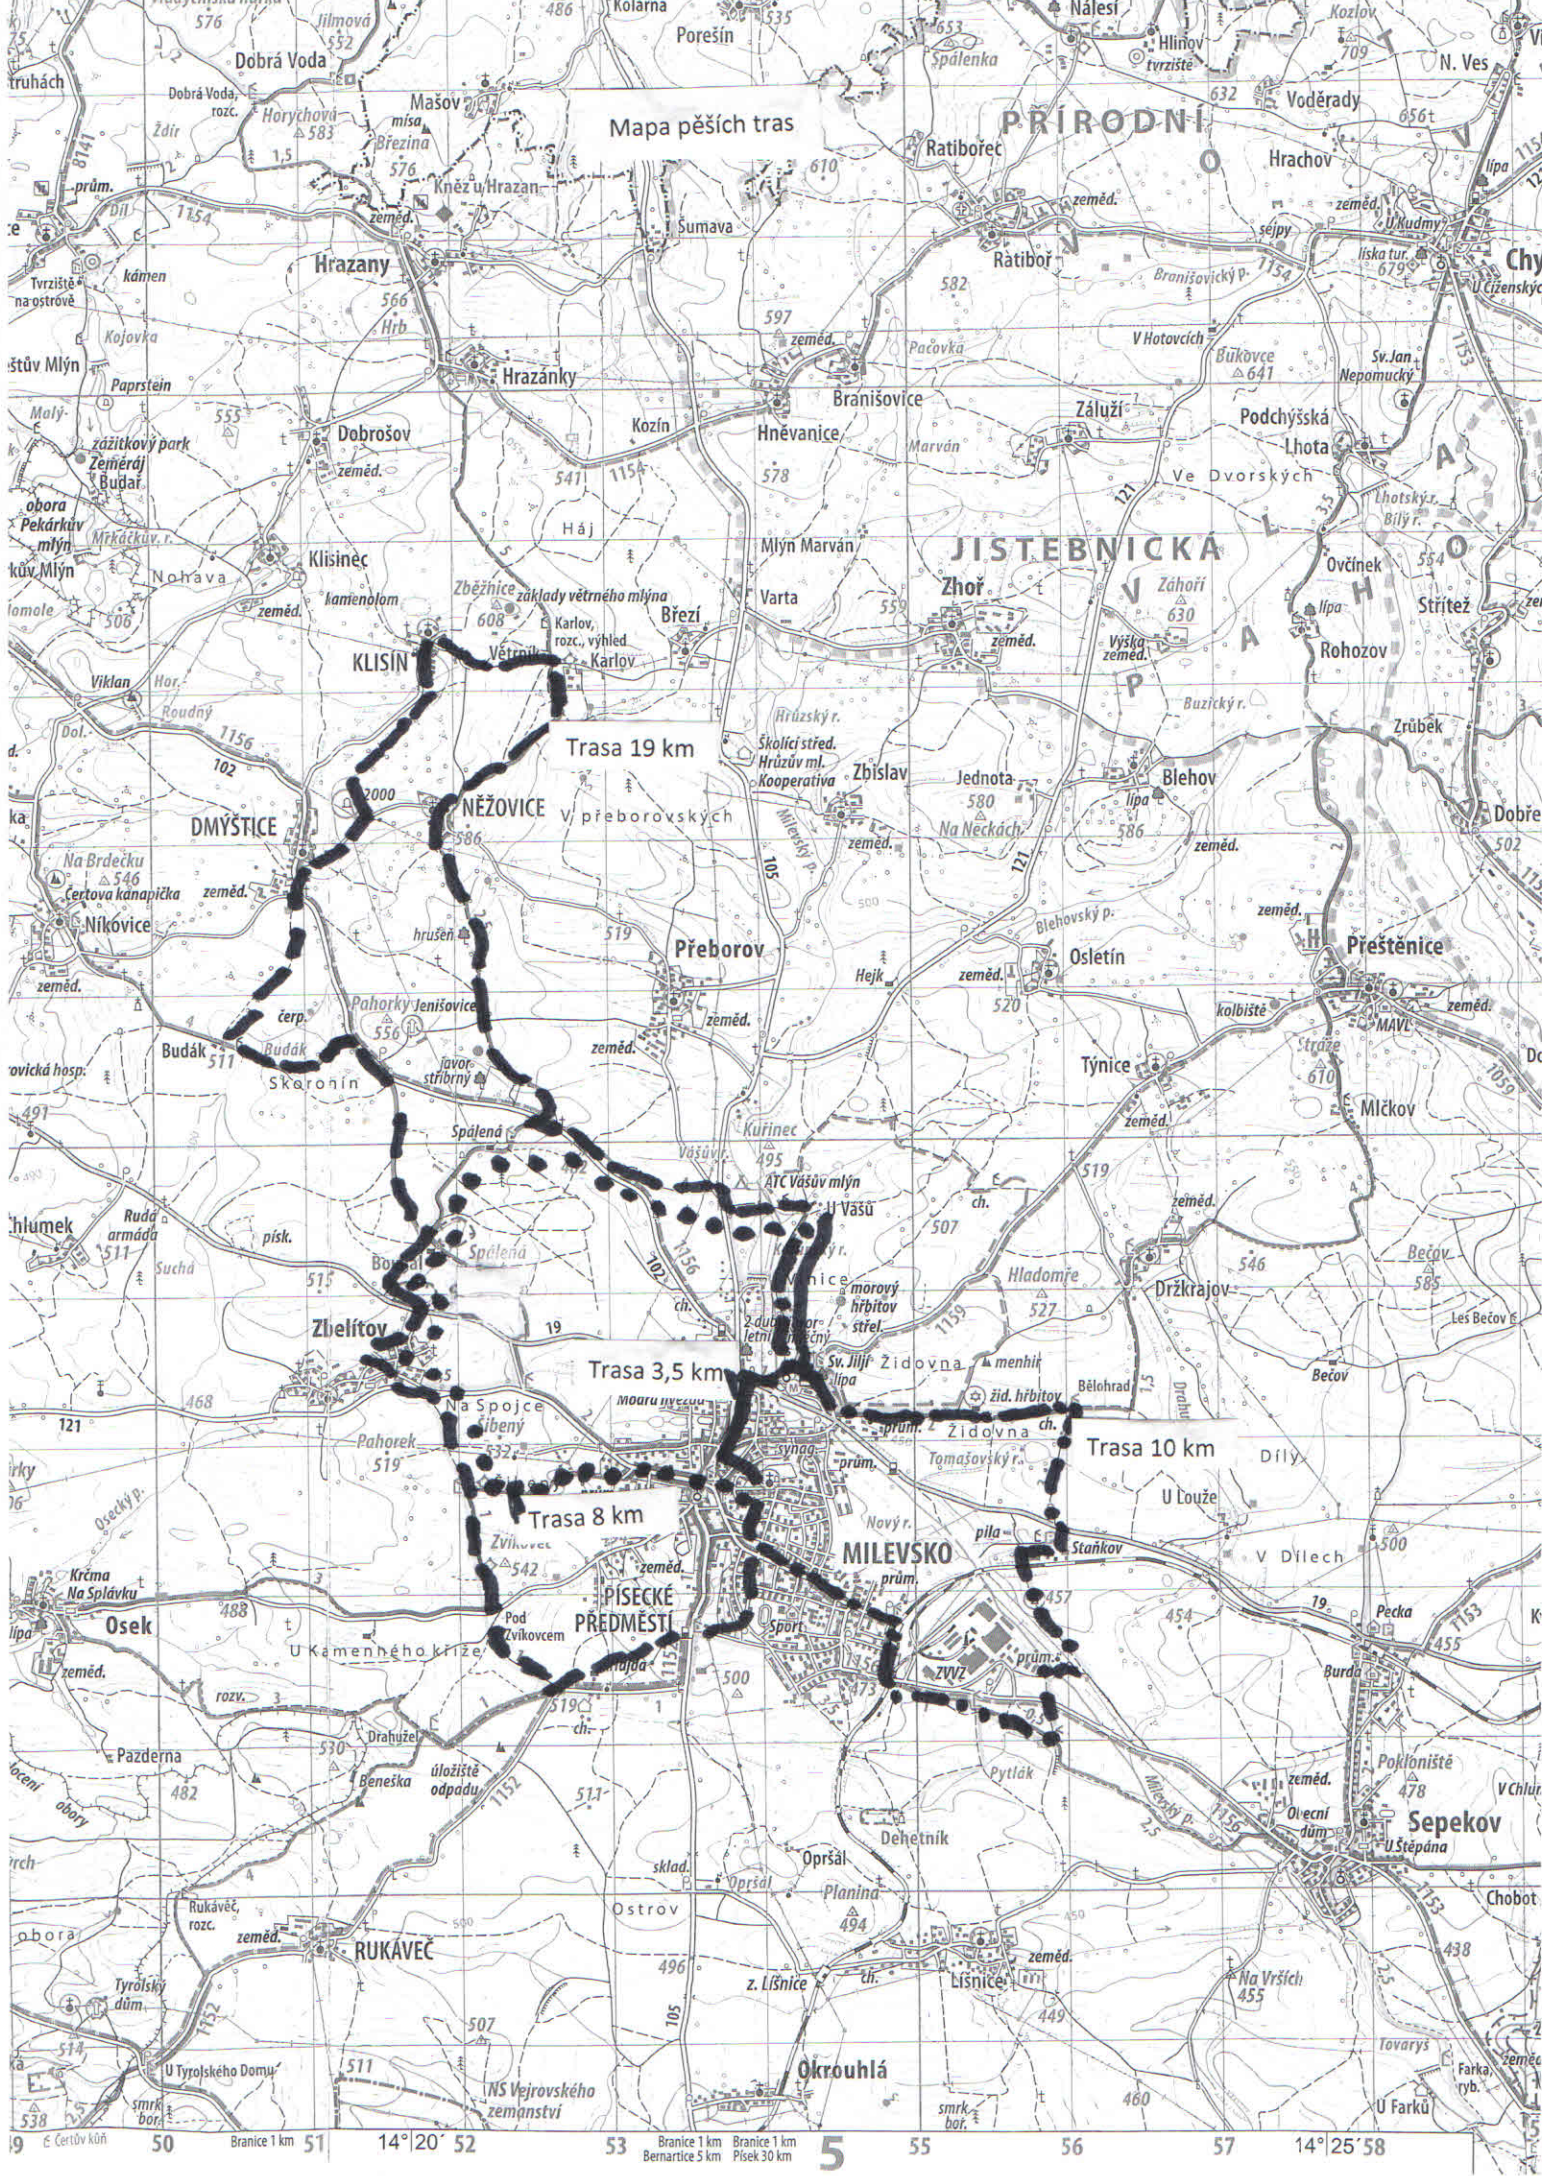

Mapa pěších tras

PRÍRODNÍ

JISTEBNICKÁ

Trasa 19 km

Trasa 3,5 km

Trasa 8 km

Trasa 10 km